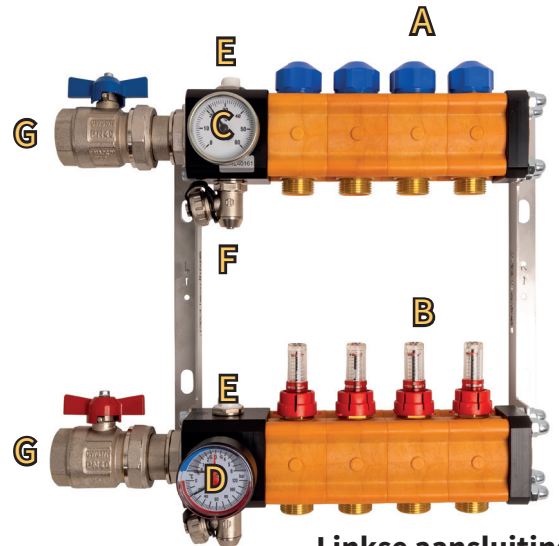

Vloerverwarmingsverdeler Kunststof zonder pomp | KZP

De kunststof verdeler zonder pomp wordt als compleet gemonteerde systeemverdeler geleverd (exclusief klemkoppeling set) De verdeler is geschikt voor zowel verwarmen als koelen en toepasbaar voor lage temperatuursystemen. Deze verdeler behoort tot onze eigen lijn verdelers en heeft daarom een exclusieve oranje kleur. De verdeler is zowel links als rechts aansluitbaar te leveren.

Aanduiding onderdelen:

- A. Groepsafsluiters
- B. Flowmeters instelbaar 1-5 ltr/min (euroconus)
- C. Temperatuurmeter
- D. Mano-temperatuurmeter
- E. Ontluchter
- F. Vul/Aftap
- G. Kogelkranen

Productspecificaties:

- Modulair opgebouwd uit kunststof blokken.
- Standaard geleverd met kogelkranen.
- Verdeler voorzien van instelbare en afleesbare flowmeters.
 - 1 tot 5 liter/min
- Primaire aansluiting:
 - 1 t/m 16 groepen 1"
 - 17 t/m 20 groepen 5/4"
- Groepsaansluitingen zijn 3/4 euroconus.
- Zowel links als rechts aansluitend te leveren.