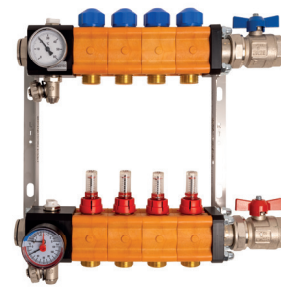

Vloerverwarmingsverdeler Kunststof zonder pomp | KZP

De kunststof verdeler zonder pomp wordt als compleet gemonteerde systeemverdeler geleverd (exclusief klemkoppeling set) De verdeler is geschikt voor zowel verwarmen als koelen en toepasbaar voor lage temperatuursystemen. Deze verdeler behoort tot onze eigen lijn verdelers en heeft daarom een exclusieve oranje kleur. De verdeler is zowel links als rechts aansluitbaar te leveren.

Aanduiding onderdelen:

- A. Groepsafsluiters
- B. Flowmeters instelbaar 1-5 ltr/min (euroconus)
- C. Temperatuurmeter
- D. Mano-temperatuurmeter
- E. Ontluchter
- F. Vul/Aftap
- G. Kogelkranen

Productspecificaties:

- Modulair opgebouwd uit kunststof blokken.
- Standaard geleverd met kogelkranen.
- Verdeler voorzien van instelbare en afleesbare flowmeters.
 - 1 tot 5 liter/min
- Primaire aansluiting:
 - 1 t/m 16 groepen 1"
 - 17 t/m 20 groepen 5/4"
- Groepsaansluitingen zijn 3/4 euroconus.
- Zowel links als rechts aansluitend te leveren.